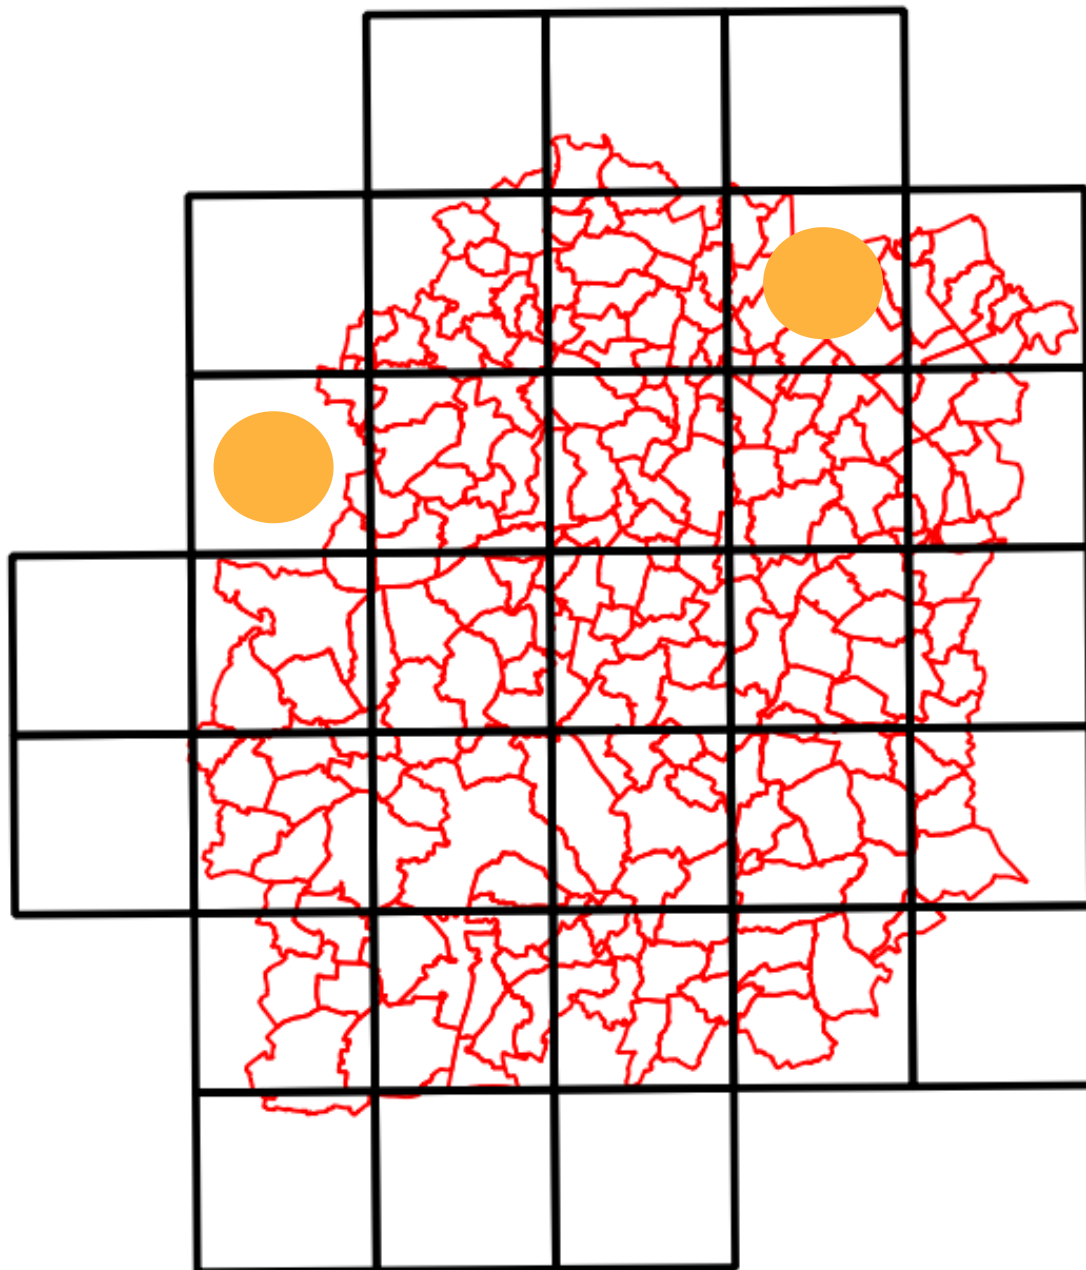

# Représentation cartographique intermédiaire de la répartition du Triton crêté *Triturus cristatus*, au 20/07/2013, en Essonne\*

\*Représentation effectuée à partir des données fournies par les bénévoles et salariés de l'association NaturEssonne

## Légende

Présence de l'espèce

Maille de 10\*10 km

Limites communales